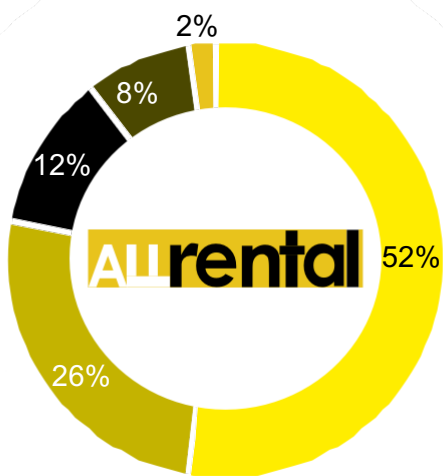

ALLrental

LA REVISTA DEL ALQUILADOR DE BIENES DE EQUIPO

allrental.es

SUSCRÍBETE
GRATUITAMENTE Y ACCEDER
DE FORMA ILIMITADA A
TODOS LOS CONTENIDOS
WEB Y REVISTAS DIGITALES

REVISTA

Tirada: 4.000 ejemplares por edición

Instituciones	12
Empresas Auxiliares	8
Explotaciones	2
Fabricantes de maquinaria y utensilios	26
Ingenierías e ingenieros	52

WEB

TARIFAS

Revistas

PORTADA DESPLEGABLE 420X297 - 3.250 €
PRIMERA DOBLE PÁGINA 420X297 - 3.100 €
DOBLE PÁGINA 420X297 - 2.480 €
DOBLE PÁGINA + FAJÍN 420X297 - 4.190 €

The diagram illustrates various advertising placements on a magazine page. It features a large blue rectangle on the left representing the cover, and a grid of smaller rectangles on the right representing different page sizes. Prices are listed in euros (€).